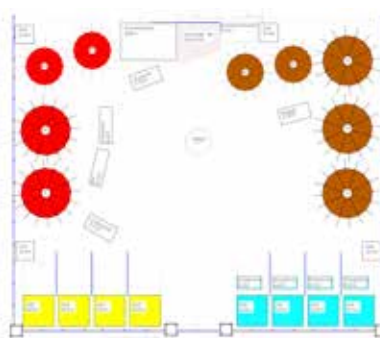

E gousse Merci un eis Sponsoren

lalux®

VOYAGES
VANDIVINIT
CROISER mat C&F

BIL
BANK
INTERNET
A
LUXEMBOURG